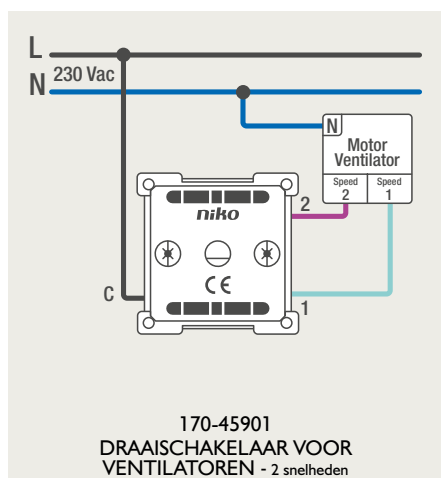

Inbouwmaterial aansluitschema's

D.1
D.2
D.3
D.4
D.5
D.6

De meest recente informatie
vind je op www.niko.eu