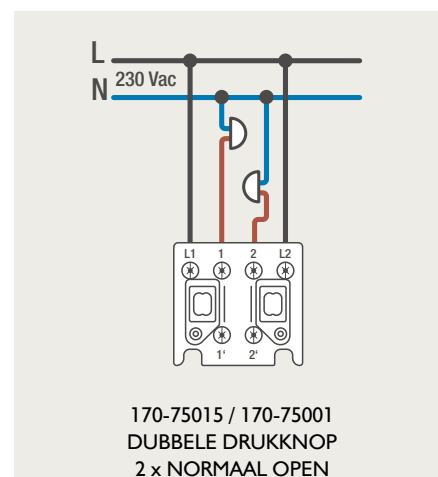

Inbouwmaterial aansluitschema's

D.1
D.2
D.3
D.4
D.5
D.6

De meest recente informatie
vind je op www.niko.eu