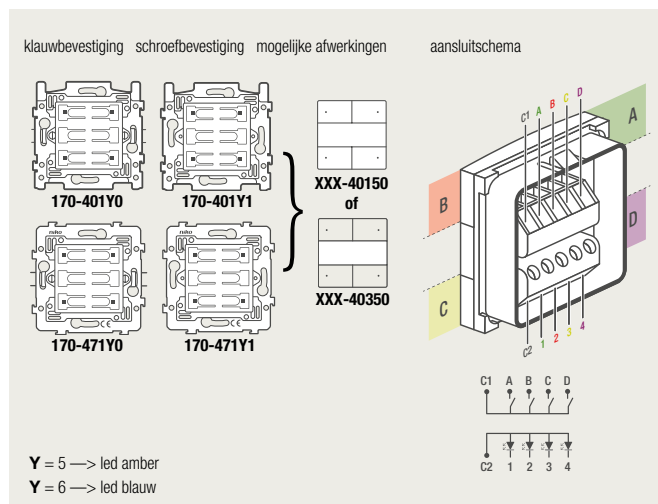

4-voudige potentiaalvrije drukknop met led