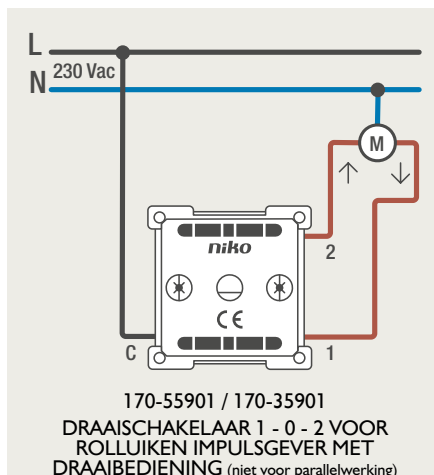

Inbouwmaterial aansluitschema's

D.1
D.2
D.3
D.4
D.5
D.6

De meest recente informatie
vind je op www.niko.eu