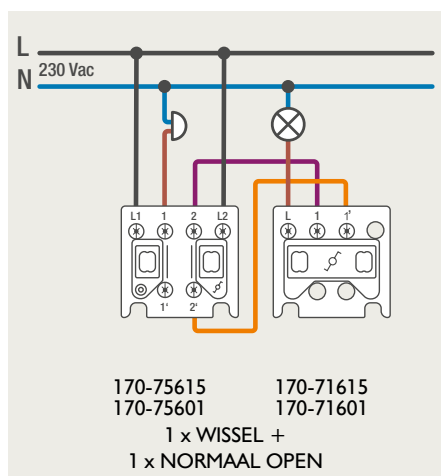

Inbouwmaterial aansluitschema's

D.1
D.2
D.3
D.4
D.5
D.6

De meest recente informatie
vind je op www.niko.eu