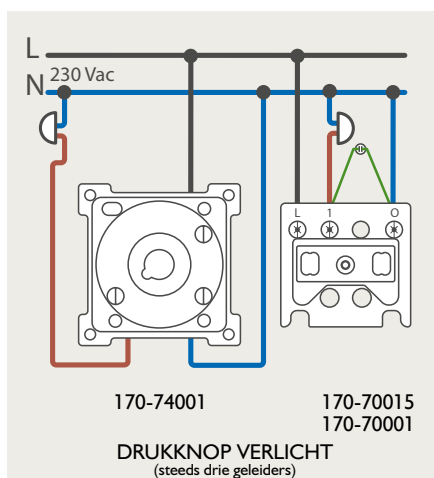

Inbouwmaterial aansluitschema's

D.1
D.2
D.3
D.4
D.5
D.6

De meest recente informatie
vind je op www.niko.eu