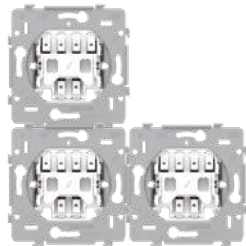

#### Snel en gemakkelijk geïnstalleerd

- alle aansluitklemmen zitten aan de bovenzijde van de sokkel
  - je stript en knipt alle draden eenvoudig op gelijke lengte
  - je hebt meer plaats om de draden te plooien en het mechanisme in de inbouwdoos te plaatsen
- aansluitschema, schakelsymbool en klemidentificatie in onuitwisbare inkt
- gemakkelijk op de sokkel af te meten ontmantelingslengte
- klauw- en schroefbevestiging
- klemcapaciteit: 2 x 2,5 mm<sup>2</sup>/klem