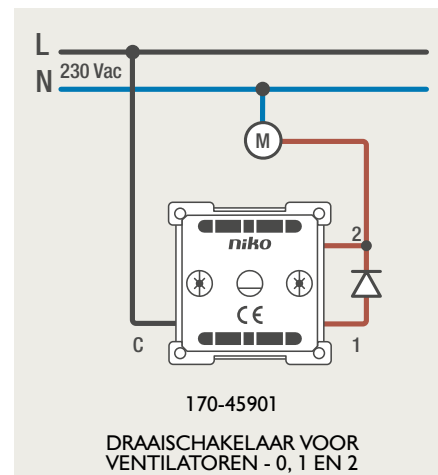

Inbouwmaterial aansluitschema's

D.1
D.2
D.3
D.4
D.5
D.6

De meest recente informatie
vind je op www.niko.eu