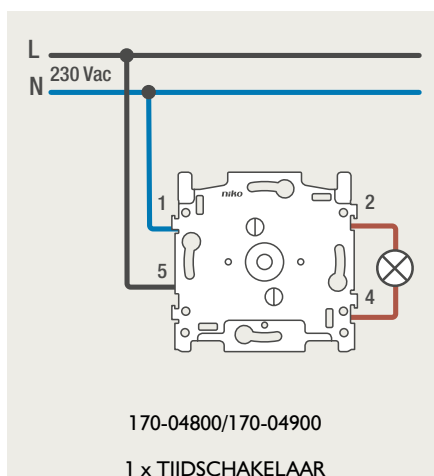

Inbouwmaterial aansluitschema's

D.1
D.2
D.3
D.4
D.5
D.6

De meest recente informatie
vind je op www.niko.eu