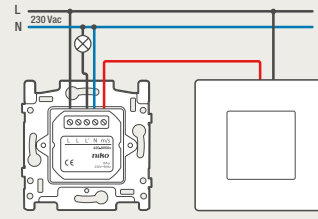

C. Gebruik van een externe drukknop of schakelaar
Je sluit een externe drukknop of schakelaar aan op de inbouwbewegingsmelder als je het toestel ook manueel moet kunnen bedienen. Je kunt de drukknop of schakelaar zowel op de master als op een slave aansluiten. Volg onderstaand aansluitschema om de drukknop of schakelaar aan te sluiten: