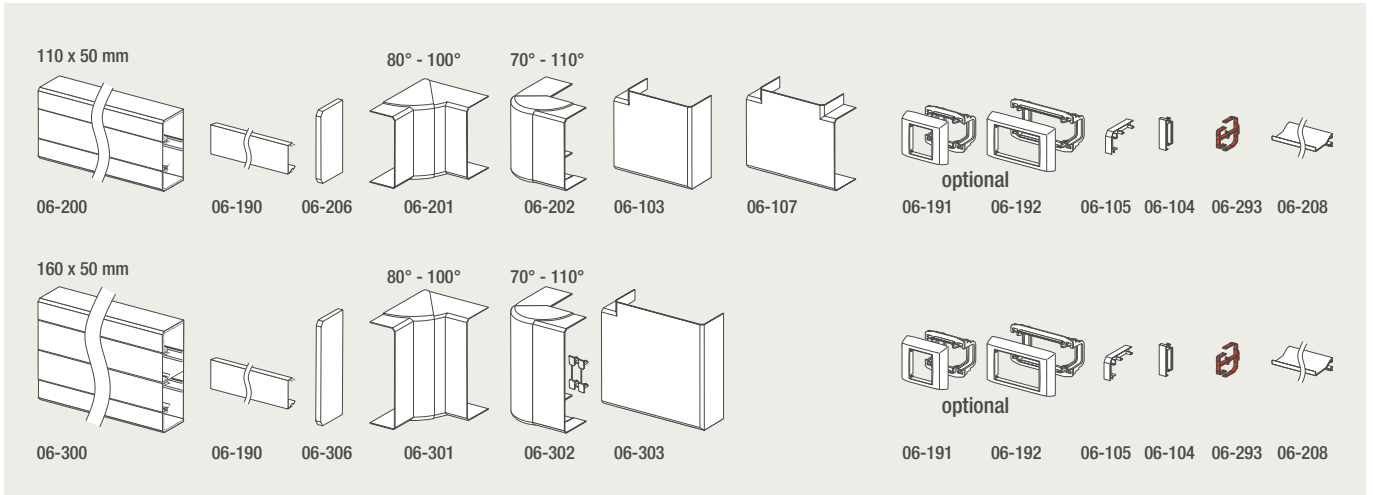

## Niko Hydro inbouwkader - Maatschetsen

D.1

D.2

D.3

D.4

D.5

D.6

**D.5 Installatiekanalen**