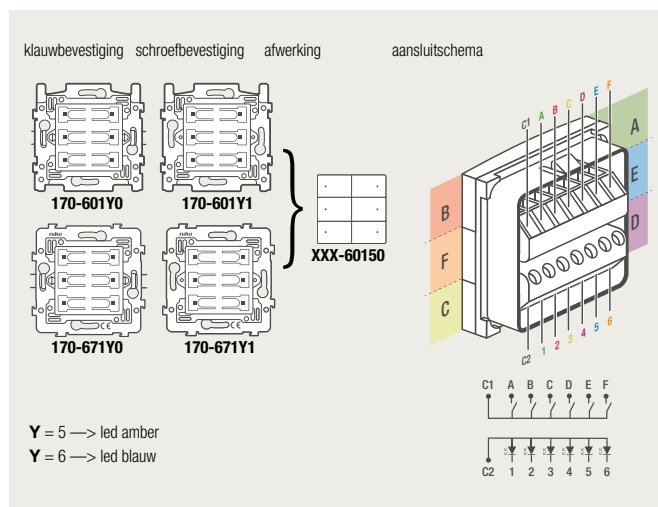

6-voudige potentiaalvrije drukknop met led