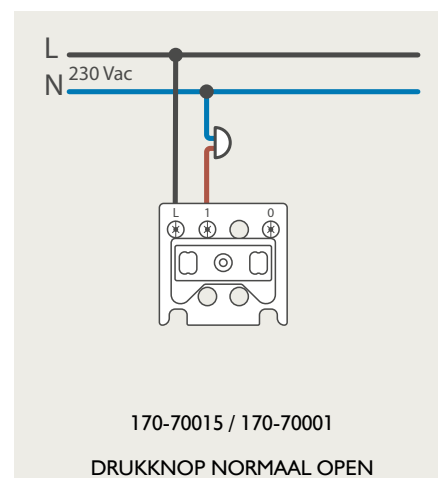

Inbouwmaterial aansluitschema's

D.1
D.2
D.3
D.4
D.5
D.6

De meest recente informatie
vind je op www.niko.eu