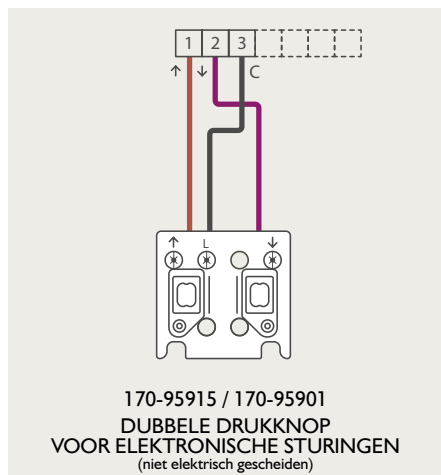

Inbouwmaterial aansluitschema's

D.1
D.2
D.3
D.4
D.5
D.6

De meest recente informatie
vind je op www.niko.eu