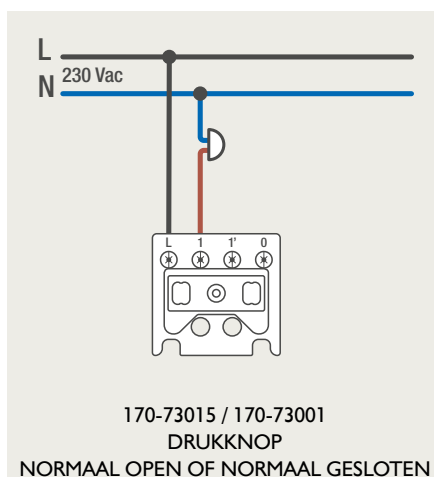

Inbouwmaterial aansluitschema's

D.1
D.2
D.3
D.4
D.5
D.6

De meest recente informatie
vind je op www.niko.eu