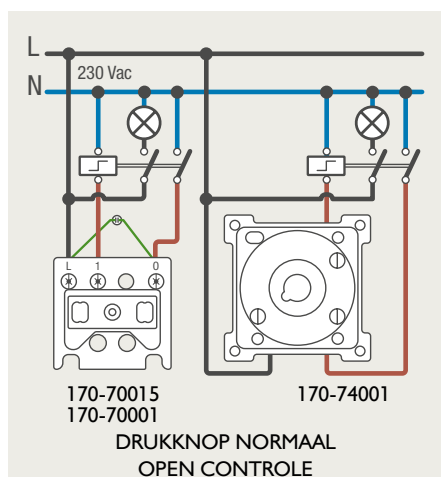

Inbouwmaterial aansluitschema's

D.1
D.2
D.3
D.4
D.5
D.6

De meest recente informatie
vind je op www.niko.eu