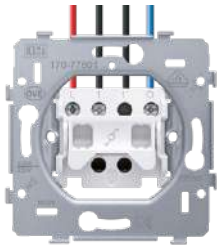

Inbouwschakelmateriaal

Ingenieus in techniek

De Niko schakelaars en wandcontactdozen zetten de standaard en zijn van oerdegelijke kwaliteit. Ze zijn duurzaam, robuust en eenvoudig te installeren. We testen al onze materialen om minstens 30 jaar mee te gaan bij extreme belasting.

VOORDELEN

Snel en gemakkelijk geïnstalleerd

- alle aansluitklemmen zitten aan de bovenzijde van de sokkel
  - je stript en knipt alle draden eenvoudig op gelijke lengte
  - je hebt meer plaats om de draden te plooien en het mechanisme in de inbouwdoos te plaatsen
- aansluitschema, schakelsymbool en klemidentificatie in onuitwisbare inkt
- gemakkelijk op de sokkel af te meten ontmantelingslengte
- klauw- en schroefbevestiging
- klemcapaciteit: 2 x 2,5 mm²/klem